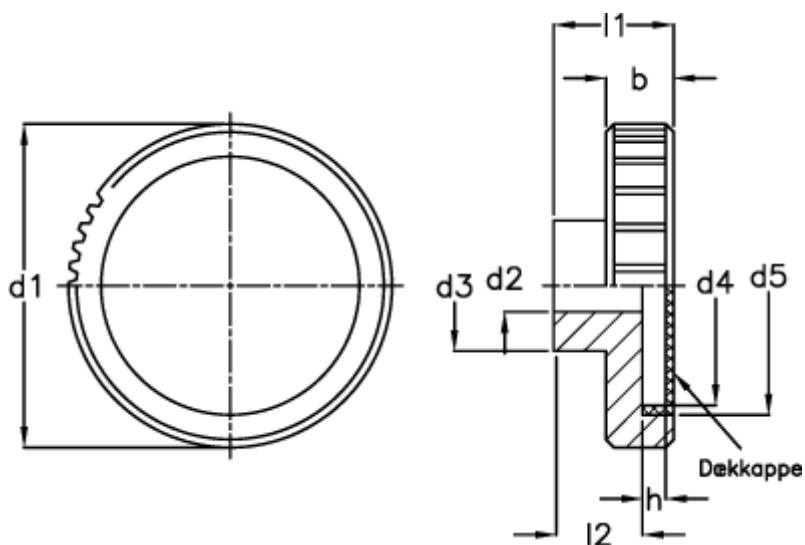

Varenummer: 20885469
Beskrivelse: E+G Håndhjul
GN 736-52-K10-A

Mål

b -0,5	= 13	l1 = 23
d1	= 52	l2 = 17
d2 H8 med not	= K 10	
d2 H8 uden not	= B 10	
d3	= 22	
d4	= 37	
d5	= 39.5	
h	= 3.8	